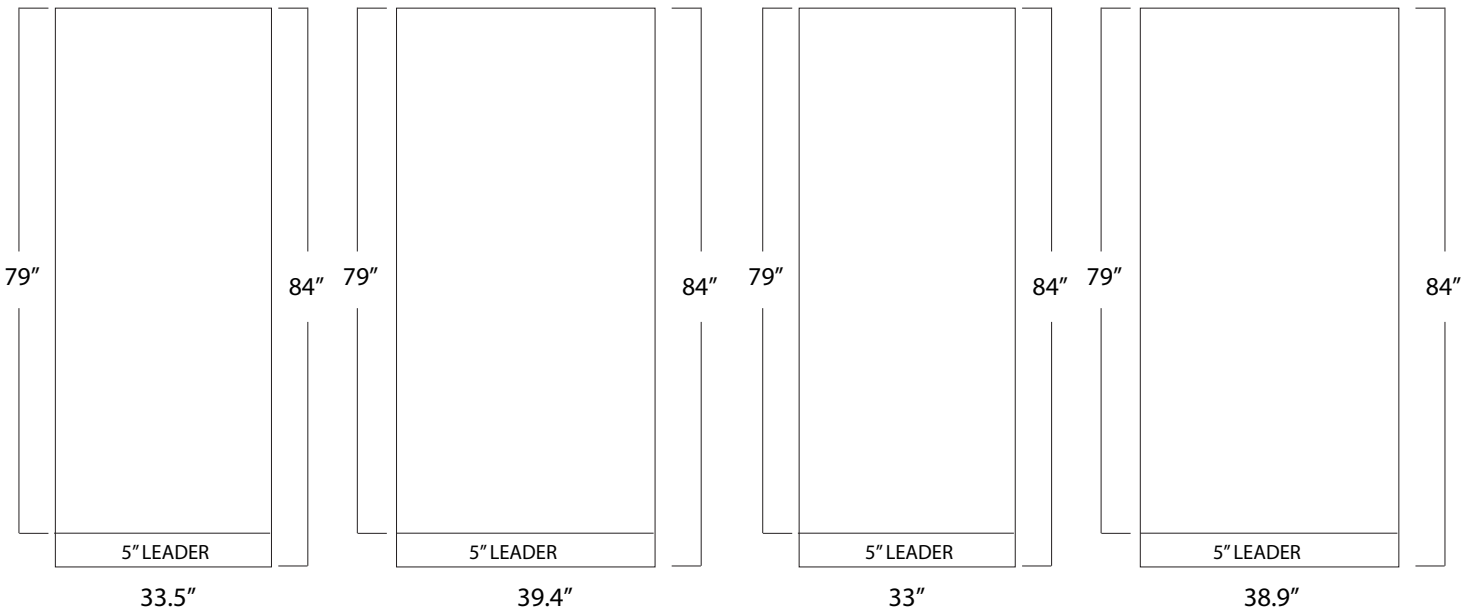

Polybanner

Dye-sub fabric

PLBNR-6-850

PLBNR-6-1000

PLBNR-6-850

PLBNR-6-1000

Polybanner

PLBNR-6-850

Viewable: **33.5" x 79"** Art Size: **33.5" x 84"**

PLBNR-6-1000

Viewable: **39.4" x 79"** Art Size: **39.4" x 84"**

Dye-sub fabric

PLBNR-6-850

Viewable: **33" x 79"** Art Size: **33" x 84"**

PLBNR-6-1000

Viewable: **38.9" x 79"** Art Size: **38.9" x 84"**